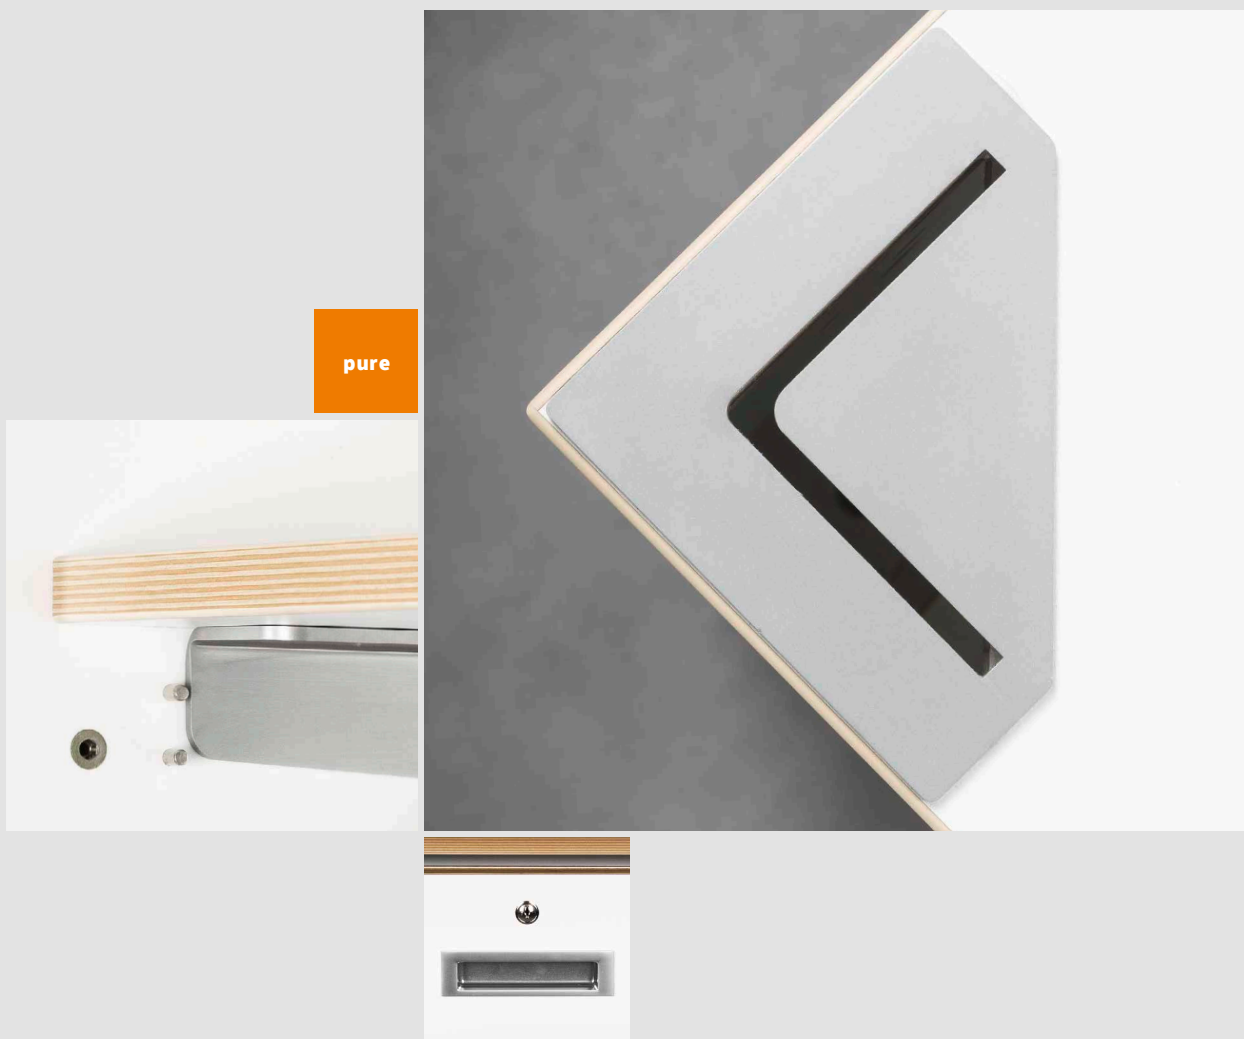

DIE ESSENZ DER MESSEKÜCHE.

KOOLKIT pure